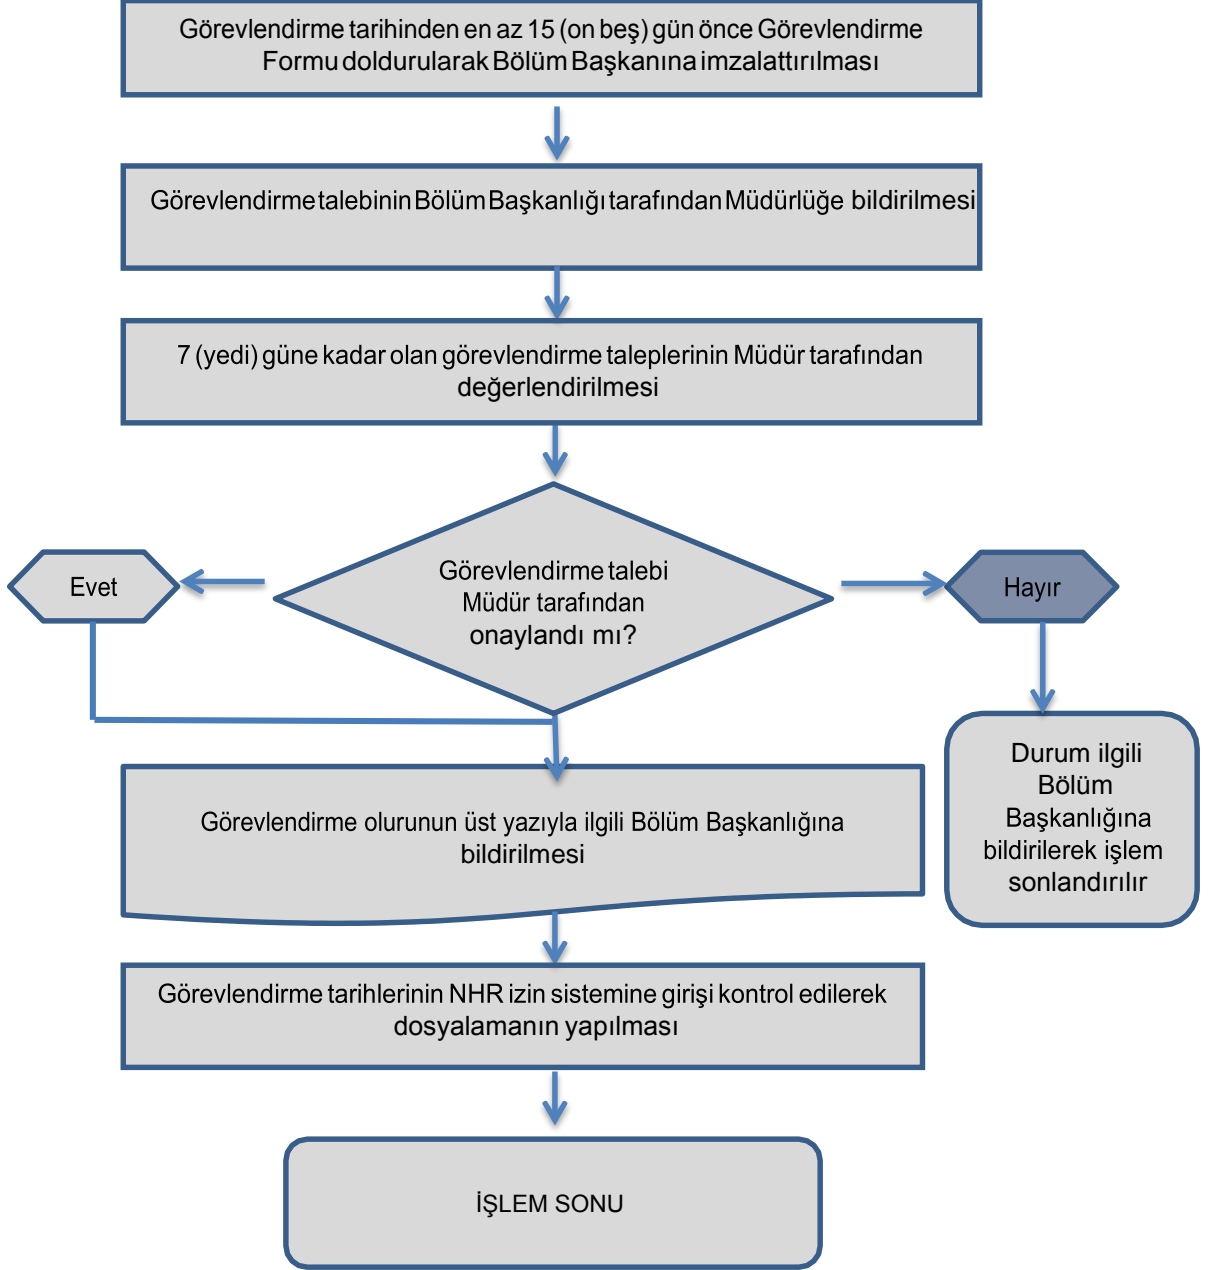

T.C.
KARABÜK ÜNİVERSİTESİ
SAFRANBOLU MESLEK YÜKSEKOKULU

39. MADDE GÖREVLENDİRMESİ İŞLEMLERİ

(15 GÜNDEN FAZLA YOLLUKLUSUZ-YEVMIYESİZ GÖREVLENDİRMELER)

T.C.
KARABÜK ÜNİVERSİTESİ
SAFRANBOLU MESLEK YÜKSEKOKULU
39. MADDE GÖREVLENDİRMESİ İŞLEMLERİ

(YOLLUKLU-YEVMIYELİ GÖREVLENDİRMELER)

T.C.
KARABÜK ÜNİVERSİTESİ
SAFRANBOLU MESLEK YÜKSEKOKULU
39. MADDE GÖREVLENDİRMESİ İŞLEMLERİ

(7 GÜNE KADAR OLAN YOLLUKLUSUZ-YEVMIYESİZ GÖREVLENDİRMELER)

T.C.
KARABÜK ÜNİVERSİTESİ
SAFRANBOLU MESLEK YÜKSEKOKULU
39. MADDE GÖREVLENDİRMESİ İŞLEMLERİ

(7-15 GÜN ARASI YOLLUKLUSUZ-YEVMIYESİZ GÖREVLENDİRMELER)

T.C.
KARABÜK ÜNİVERSİTESİ
SAFRANBOLU MESLEK YÜKSEKOKULU

39. MADDE GÖREVLENDİRMESİ İŞLEMLERİ

(15 GÜNDEN FAZLA YOLLUKLUSUZ-YEVMIYESİZ GÖREVLENDİRMELER)