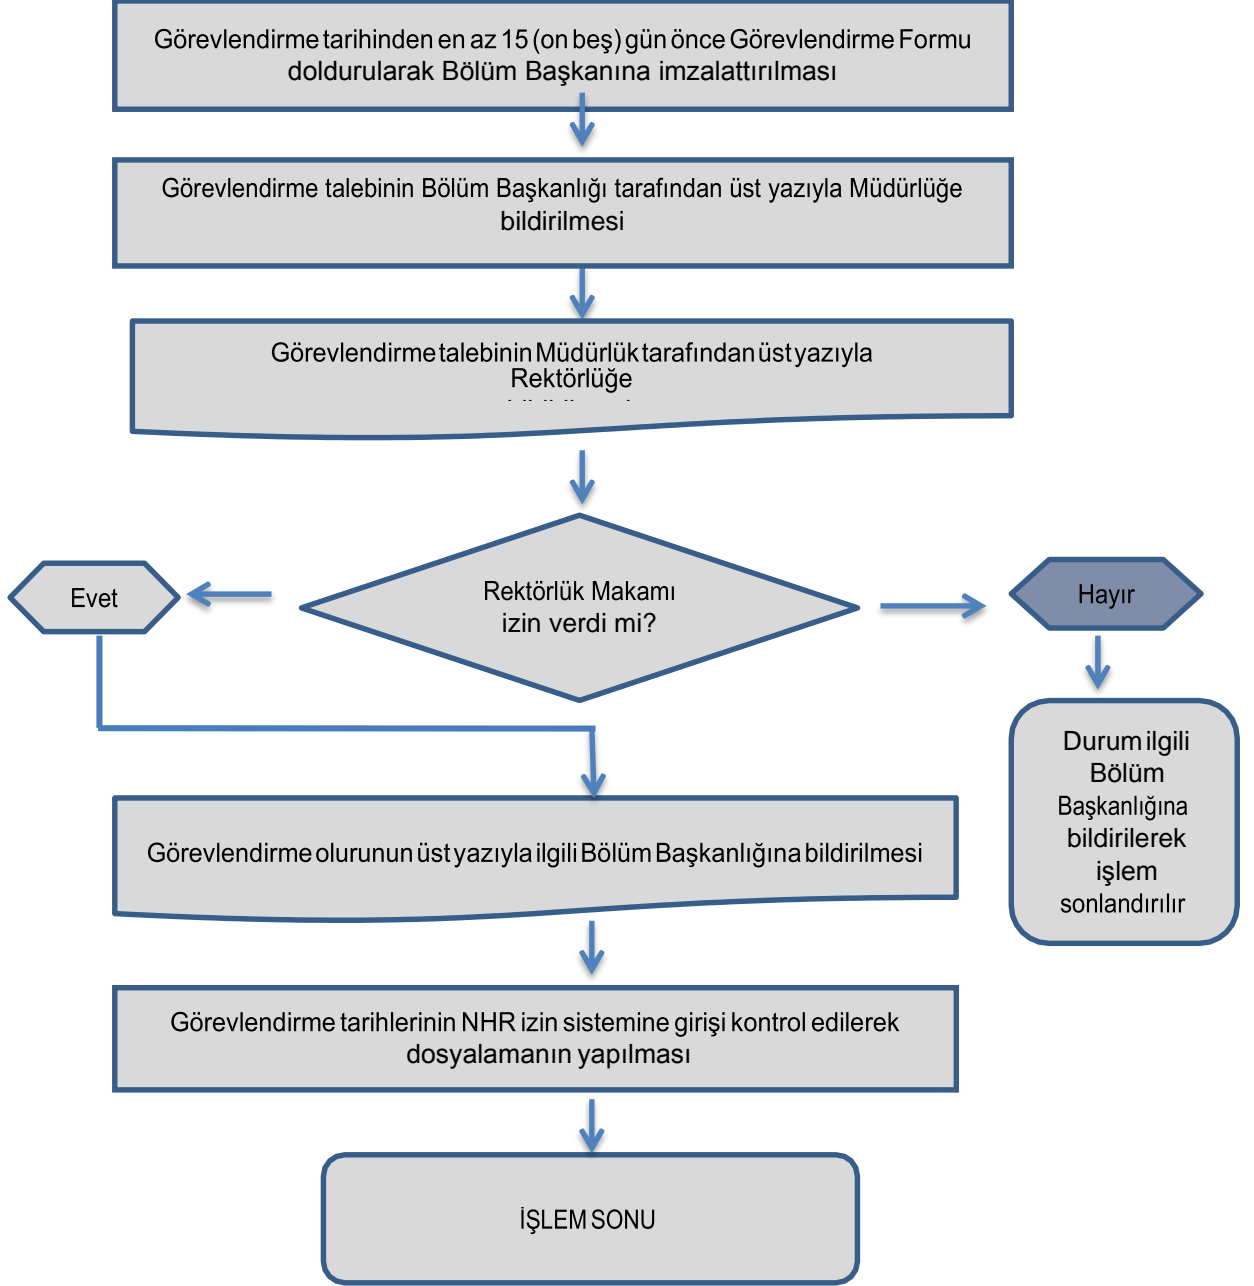

(YOLLUKLU-YEVMIYELİ GÖREVLENDİRMELER)

T.C.
KARABÜK ÜNİVERSİTESİ
SAFRANBOLU MESLEK YÜKSEKOKULU
39. MADDE GÖREVLENDİRMESİ İŞLEMLERİ

(7 GÜNE KADAR OLAN YOLLUKLUSUZ-YEVMIYESİZ GÖREVLENDİRMELER)

T.C.
KARABÜK ÜNİVERSİTESİ
SAFRANBOLU MESLEK YÜKSEKOKULU
39. MADDE GÖREVLENDİRMESİ İŞLEMLERİ

(7-15 GÜN ARASI YOLLUKLUSUZ-YEVMIYESİZ GÖREVLENDİRMELER)

T.C.
KARABÜK ÜNİVERSİTESİ
SAFRANBOLU MESLEK YÜKSEKOKULU

39. MADDE GÖREVLENDİRMESİ İŞLEMLERİ

(15 GÜNDEN FAZLA YOLLUKLUSUZ-YEVMIYESİZ GÖREVLENDİRMELER)