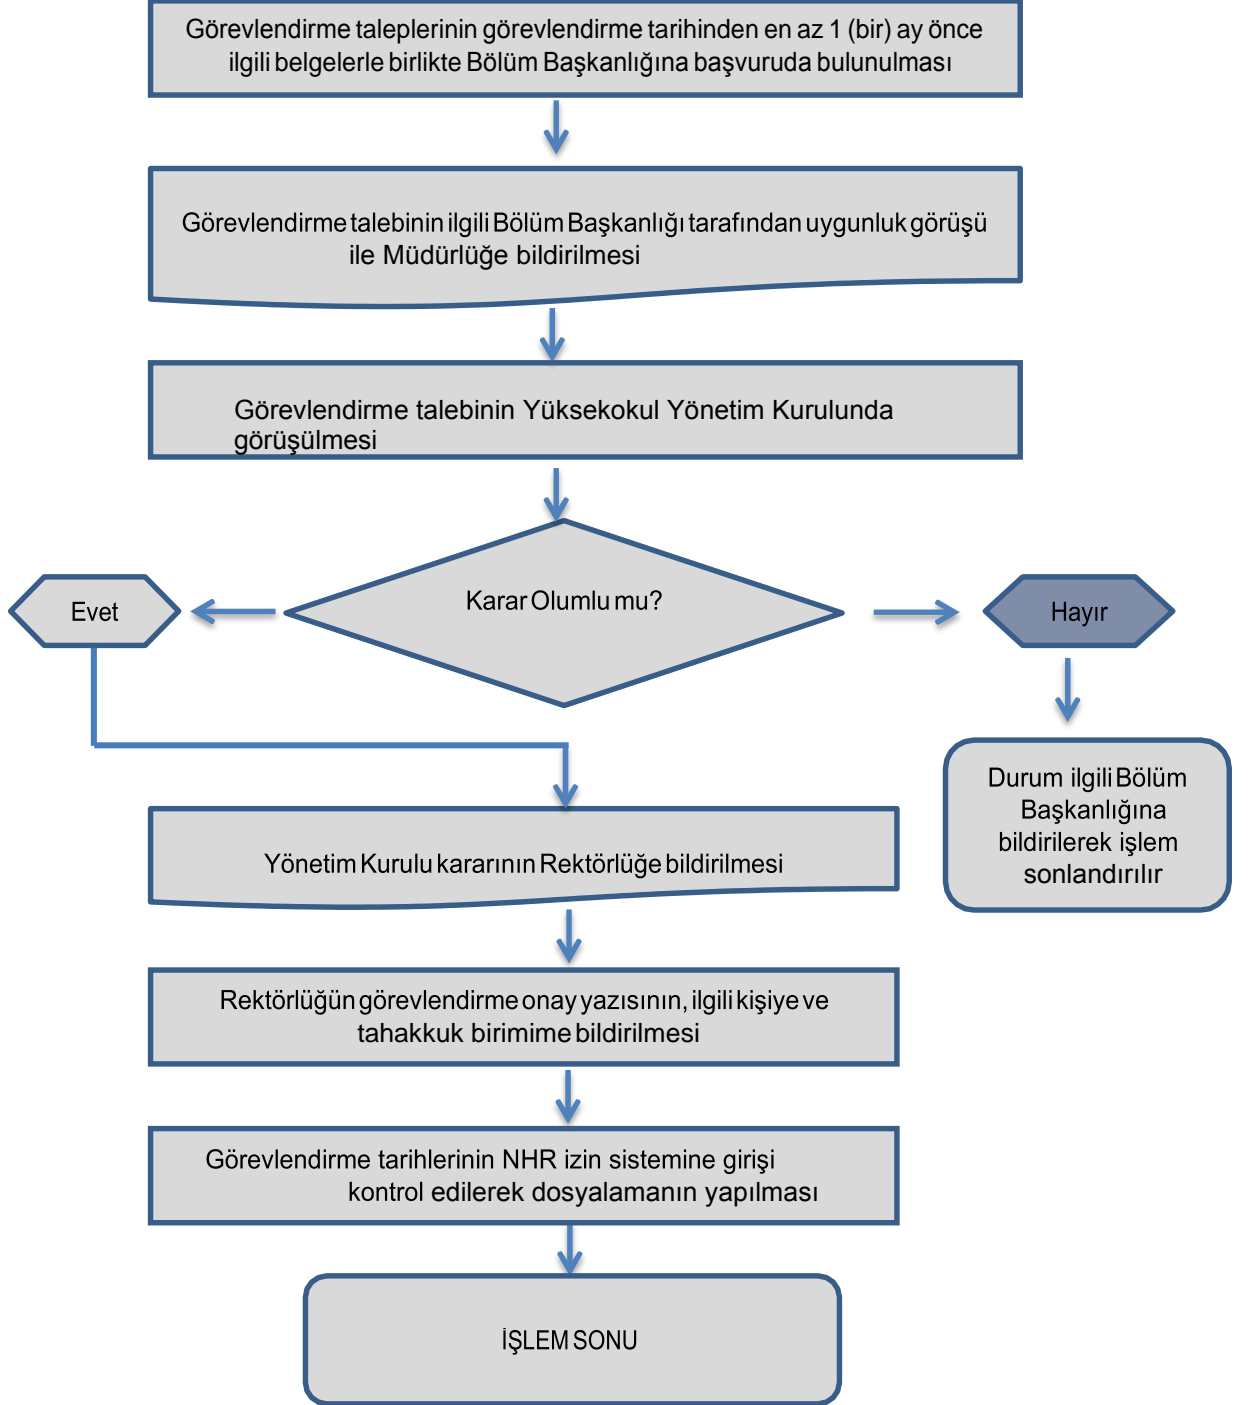

T.C.
KARABÜK ÜNİVERSİTESİ
SAFRANBOLU MESLEK YÜKSEKOKULU

39. MADDE GÖREVLENDİRMESİ İŞLEMLERİ

(15 GÜNDEN FAZLA YOLLUKLUSUZ-YEVMIYESİZ GÖREVLENDİRMELER)

T.C.
KARABÜK ÜNİVERSİTESİ
SAFRANBOLU MESLEK YÜKSEKOKULU
39. MADDE GÖREVLENDİRMESİ İŞLEMLERİ

(YOLLUKLU-YEVMIYELİ GÖREVLENDİRMELER)

T.C.
KARABÜK ÜNİVERSİTESİ
SAFRANBOLU MESLEK YÜKSEKOKULU
39. MADDE GÖREVLENDİRMESİ İŞLEMLERİ

(7 GÜNE KADAR OLAN YOLLUKLUSUZ-YEVMIYESİZ GÖREVLENDİRMELER)

T.C.
KARABÜK ÜNİVERSİTESİ
SAFRANBOLU MESLEK YÜKSEKOKULU
39. MADDE GÖREVLENDİRMESİ İŞLEMLERİ

(7-15 GÜN ARASI YOLLUKLUSUZ-YEVMIYESİZ GÖREVLENDİRMELER)

T.C.
KARABÜK ÜNİVERSİTESİ
SAFRANBOLU MESLEK YÜKSEKOKULU

39. MADDE GÖREVLENDİRMESİ İŞLEMLERİ

(15 GÜNDEN FAZLA YOLLUKLUSUZ-YEVMIYESİZ GÖREVLENDİRMELER)