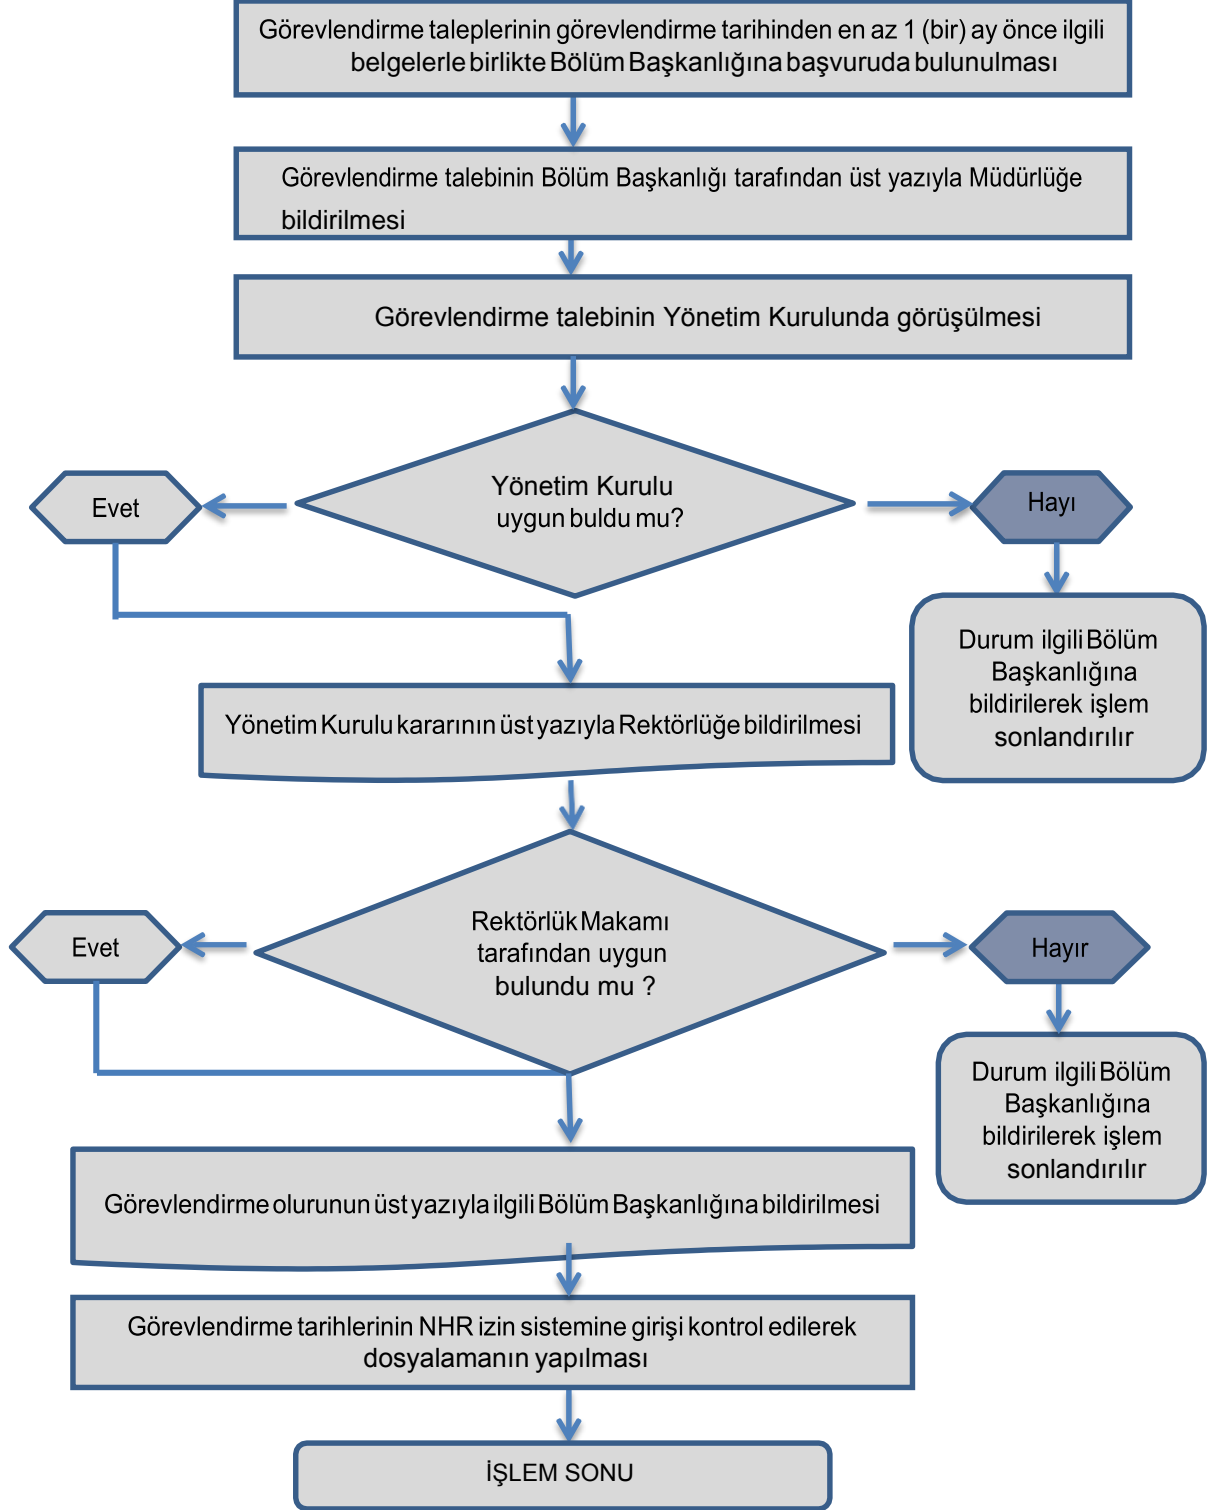

T.C.
KARABÜK ÜNİVERSİTESİ
SAFRANBOLU MESLEK YÜKSEKOKULU

39. MADDE GÖREVLENDİRMESİ İŞLEMLERİ

(15 GÜNDEN FAZLA YOLLUKLUSUZ-YEVMIYESİZ GÖREVLENDİRMELER)

T.C.
KARABÜK ÜNİVERSİTESİ
SAFRANBOLU MESLEK YÜKSEKOKULU
39. MADDE GÖREVLENDİRMESİ İŞLEMLERİ

(YOLLUKLU-YEVMIYELİ GÖREVLENDİRMELER)

T.C.
KARABÜK ÜNİVERSİTESİ
SAFRANBOLU MESLEK YÜKSEKOKULU
39. MADDE GÖREVLENDİRMESİ İŞLEMLERİ

(7 GÜNE KADAR OLAN YOLLUKLUSUZ-YEVMIYESİZ GÖREVLENDİRMELER)

T.C.
KARABÜK ÜNİVERSİTESİ
SAFRANBOLU MESLEK YÜKSEKOKULU
39. MADDE GÖREVLENDİRMESİ İŞLEMLERİ

(7-15 GÜN ARASI YOLLUKLUSUZ-YEVMIYESİZ GÖREVLENDİRMELER)

T.C.
KARABÜK ÜNİVERSİTESİ
SAFRANBOLU MESLEK YÜKSEKOKULU

39. MADDE GÖREVLENDİRMESİ İŞLEMLERİ

(15 GÜNDEN FAZLA YOLLUKLUSUZ-YEVMIYESİZ GÖREVLENDİRMELER)